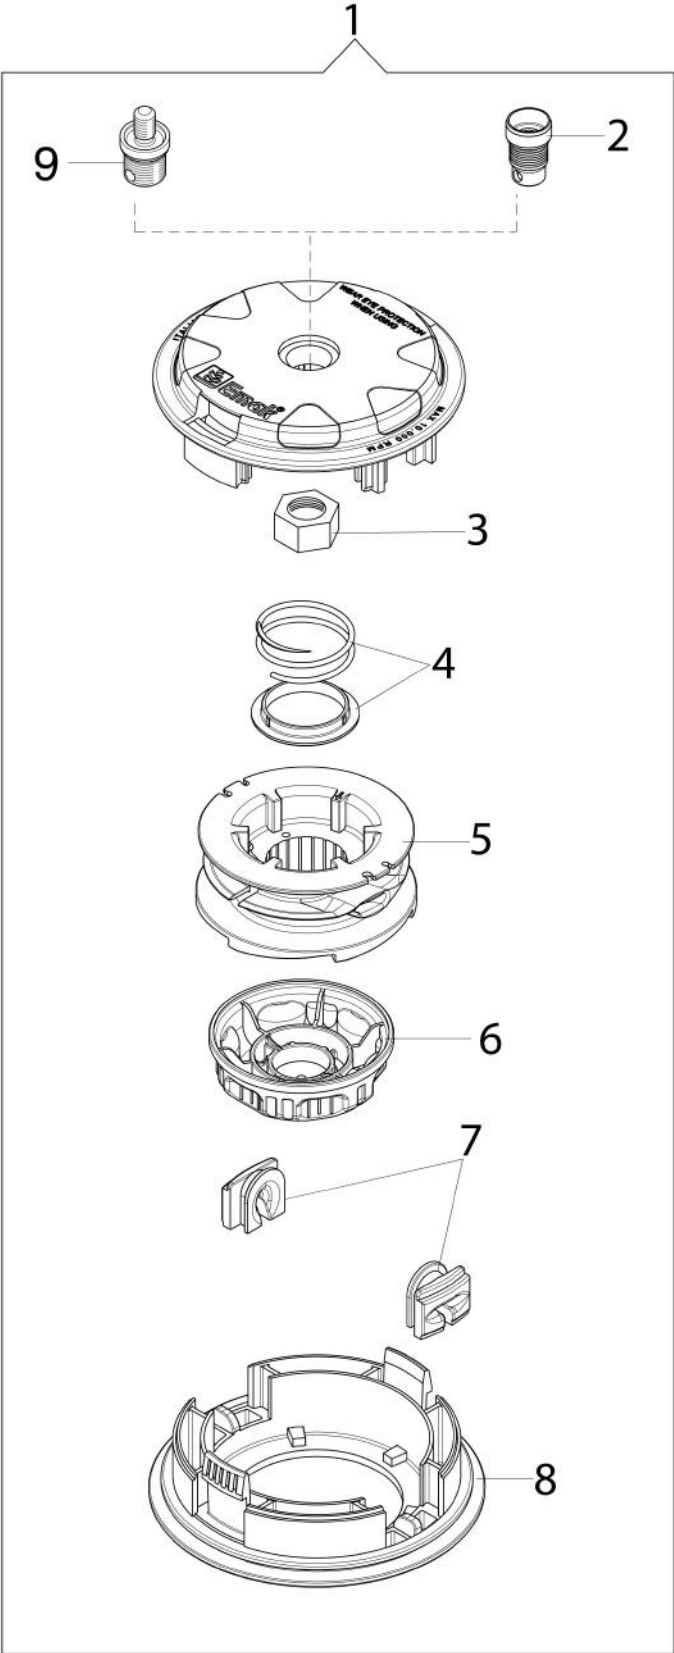

Illustration Transmission

Ref.Nu	Qty	Part number	Description	Validity from	Validity till	Notes	Bulletin
1	1	61250237A	Set bevel gear Ø26 + insert				
2	1	3025018R	Ring				
3	1	3024010R	Snap ring				
4	1	3034008R	Bearing				
5	1	072700264CR	Clamp				
6	8	3819006R	Washer				
7	1	3901016	Screw				
8	1	61040071R	Cap				
9	1	61050013R	Gear case				
10	1	3034218R	Bearing				
11	1	61250054R	Pin				
12	1	3034012R	Bearing				
13	1	3025022R	Ring				
14	1	61040066R	Spacer				
15	1	3050018R	Seal ring				
16	1	61040145R	Hub				
17	1	4179089R	Flange				
18	1	61110074R	Guard				
19	1	61110075R	Nut				
20	1	3035230R	Bearing				
21	1	61040132A	Bevel gear set				
22	1	61052007	Screw				
23	1	61170075R	Drive shaft				
24	1	61280155	Tube Ø26				
25	2	072700082R	AV-mount				
26	1	074000183AR	Clamp				
27	1	61170132R	Grommet				
28	1	61290076	Complete handle				
29	1	61040140R	Knob				
30	1	61072037R	Handlebar				
31	1	61380097	Pair of handles				
32	1	61370114R	Lever				
33	1	61280204R	Throttle cable				
34	1	61370294	Lever group				
35	1	61380064R	Throttle lever				
36	1	61280228R	Cable				
37	8	3801013R	Screw				
38	1	4179198R	Band				

Illustration Accessories

Ref.Nu	Qty	Part number	Description	Validity from	Validity till	Notes	Bulletin
1	1	61042036BR	Guard			Arancio; Orange	
2	1	4174278	Plate				
3	4	3802004CR	Screw				
4	1	4179113AR	Skirt w/blade				
5	1	4179164R	Harness				
6	1	61260029	Tool kit				
7	1	61290079	Labels kit				
8	1	4095673B	3-tooth blade				

Illustration Illustrated parts list (Head "Load and Go" Ø130)

Ref.Nu	Qty	Part number	Description	Validity from	Validity till	Notes	Bulletin
1	1	63129008	Head Load&Go			Filo Ø 2,4 mm; Nylon line Ø 2,4 mm	
2	1	63120041R	Insert				
3	1	63120040R	Nut				
4	1	63120031R	Kit spring				
5	1	63120020AR	Ignition coil				
6	1	63120007AR	Knob				
7	2	63120001R	Bushing				
8	1	63120005R	Cover				
9	1	63120042R	Insert				