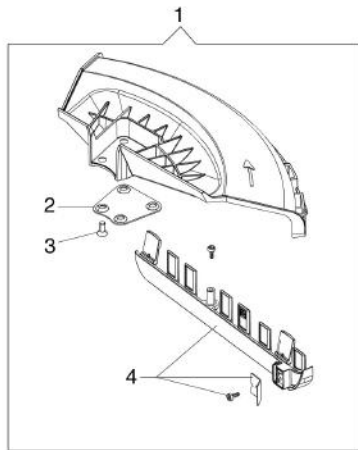

Illustration Transmission

Ref.Nu	Qty	Part number	Description	Validity from	Validity till	Notes	Bulletin
1	1	61250237A	Set bevel gear Ø26 + insert				
2	1	3025018R	Ring				
3	1	3024010R	Snap ring				
4	1	3034008R	Bearing				
5	1	072700264CR	Clamp				
6	8	3819006R	Washer				
7	1	3901016	Screw				
8	1	61040071R	Cap				
9	1	61050013R	Gear case				
10	1	3034218R	Bearing				
11	1	61250054R	Pin				
12	1	3034012R	Bearing				
13	1	3025022R	Ring				
14	1	61040066R	Spacer				
15	1	3050018R	Seal ring				
16	1	61040145R	Hub				
17	1	4179089R	Flange				
18	1	61110074R	Guard				
19	1	61110075R	Nut				
20	1	3035230R	Bearing				
21	1	61040132A	Bevel gear set				
22	1	61052007	Screw				
23	1	61170075R	Drive shaft				
24	1	61280155	Tube Ø26				
25	2	072700082R	AV-mount				
26	1	074000183AR	Clamp				
27	1	61170132R	Grommet				
28	1	61290076	Complete handle				
29	1	61040140R	Knob				
30	1	61072037R	Handlebar				
31	1	61380097	Pair of handles				
32	1	61370114R	Lever				
33	1	61280204R	Throttle cable				
34	1	61370294	Lever group				
35	1	61380064R	Throttle lever				
36	1	61280228R	Cable				
37	8	3801013R	Screw				
38	1	4179198R	Band				

Illustration Carburetor WT-1150

Ref.Nu	Qty	Part number	Description	Validity from	Validity till	Notes	Bulletin
1	2	2318778	Adjust. screw				
2	1	2318671	Repair kit				
3	1	2318654R	Carburetor WT-1150				

Illustration Illustrated parts list (Head "Load and Go" Ø130)

Ref.Nu	Qty	Part number	Description	Validity from	Validity till	Notes	Bulletin
1	1	63129008	Head Load&Go			Filo Ø 2,4 mm; Nylon line Ø 2,4 mm	
2	1	63120041R	Insert				
3	1	63120040R	Nut				
4	1	63120031R	Kit spring				
5	1	63120020AR	Ignition coil				
6	1	63120007AR	Knob				
7	2	63120001R	Bushing				
8	1	63120005R	Cover				
9	1	63120042R	Insert				