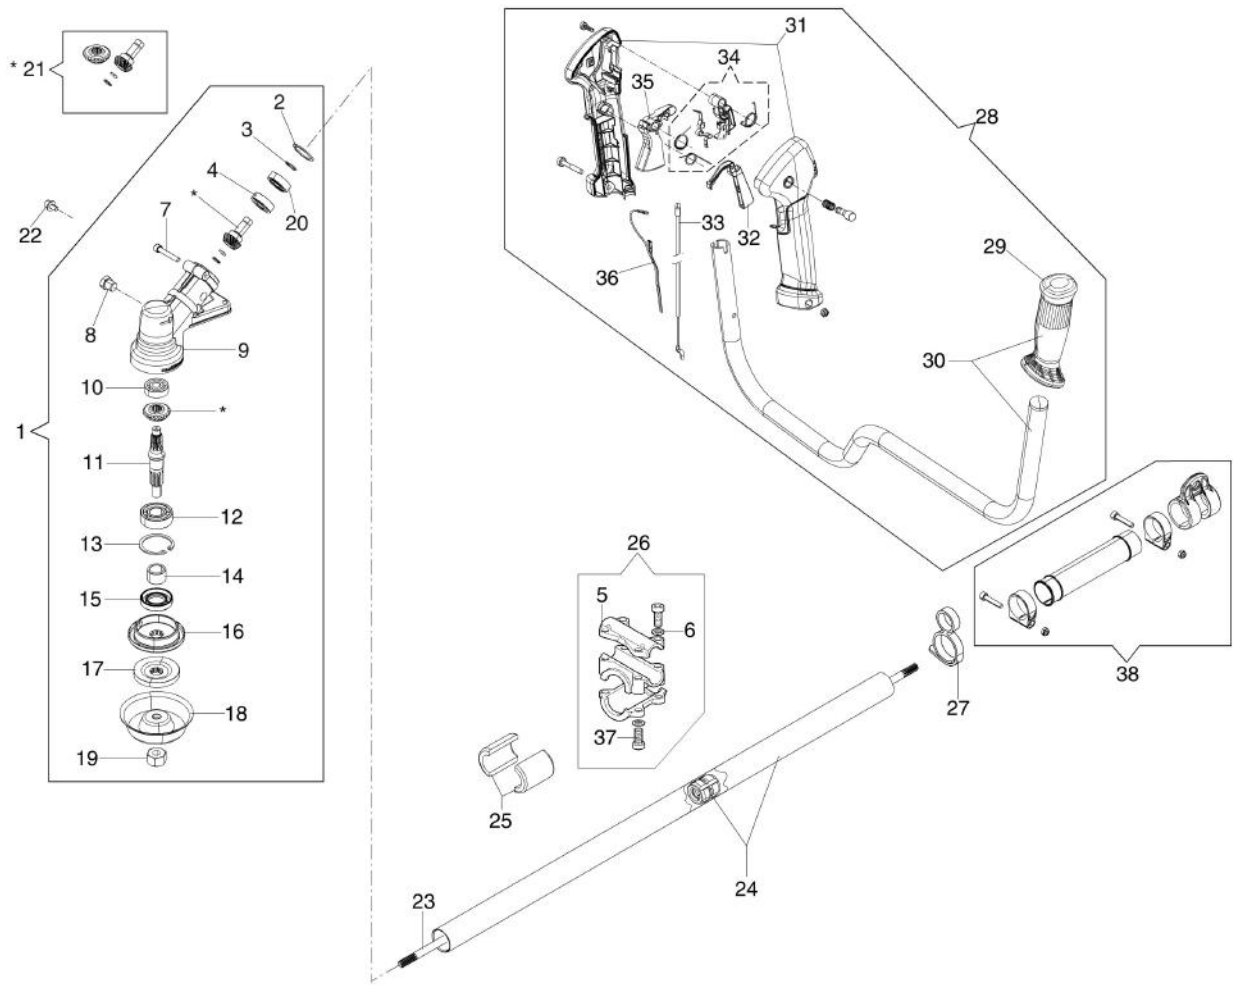

Illustration Transmission

Ref.Nu	Qty	Part number	Description	Validity from	Validity till	Notes	Bulletin
1	1	61250237A	Set bevel gear Ø26 + insert				
2	1	3025018R	Ring				
3	1	3024010R	Snap ring				
4	1	3034008R	Bearing				
5	1	072700264CR	Clamp				
6	8	3819006R	Washer				
7	1	3901016	Screw				
8	1	61040071R	Cap				
9	1	61050013R	Gear case				
10	1	3034218R	Bearing				
11	1	61250054R	Pin				
12	1	3034012R	Bearing				
13	1	3025022R	Ring				
14	1	61040066R	Spacer				
15	1	3050018R	Seal ring				
16	1	61040145R	Hub				
17	1	4179089R	Flange				
18	1	61110074R	Guard				
19	1	61110075R	Nut				
20	1	3035230R	Bearing				
21	1	61040132A	Bevel gear set				
22	1	61052007	Screw				
23	1	61170075R	Drive shaft				
24	1	61280155	Tube Ø26				
25	2	072700082R	AV-mount				
26	1	074000183AR	Clamp				
27	1	61170132R	Grommet				
28	1	61290076	Complete handle				
29	1	61040140R	Knob				
30	1	61072037R	Handlebar				
31	1	61380097	Pair of handles				
32	1	61370114R	Lever				
33	1	61280204R	Throttle cable				
34	1	61370294	Lever group				
35	1	61380064R	Throttle lever				
36	1	61280228R	Cable				
37	8	3801013R	Screw				
38	1	4179198R	Band				

Illustration Illustrated parts list (Head "Load and Go" Ø130)

Ref.Nu	Qty	Part number	Description	Validity from	Validity till	Notes	Bulletin
1	1	63129008	Head Load&Go			Filo Ø 2,4 mm; Nylon line Ø 2,4 mm	
2	1	63120041R	Insert				
3	1	63120040R	Nut				
4	1	63120031R	Kit spring				
5	1	63120020AR	Ignition coil				
6	1	63120007AR	Knob				
7	2	63120001R	Bushing				
8	1	63120005R	Cover				
9	1	63120042R	Insert				