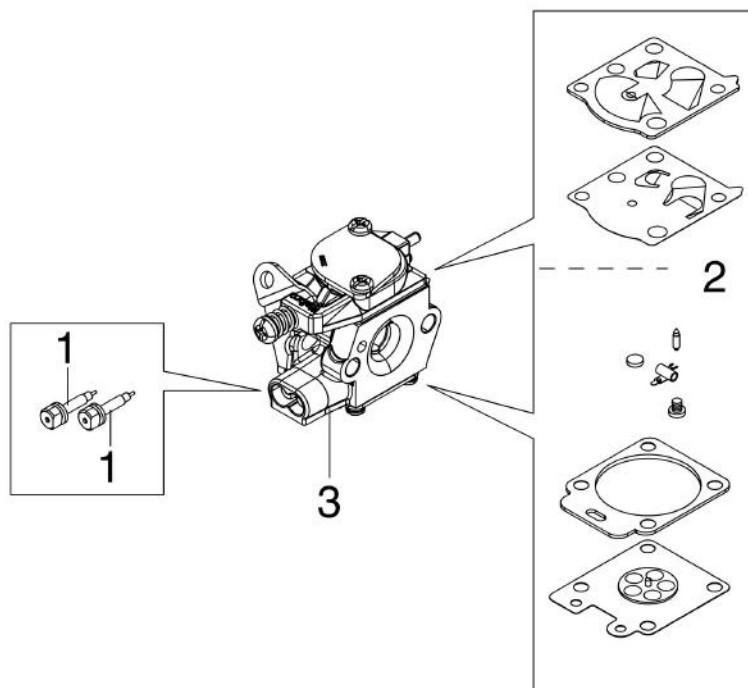

Illustration Transmission

Ref.Nu	Qty	Part number	Description	Validity from	Validity till	Notes	Bulletin
1	1	61250237A	Set bevel gear Ø26 + insert				
2	1	3025018R	Ring				
3	1	3024010R	Snap ring				
4	1	3034008R	Bearing				
5	1	072700264CR	Clamp				
6	8	3819006R	Washer				
7	1	3901016	Screw				
8	1	61040071R	Cap				
9	1	61050013R	Gear case				
10	1	3034218R	Bearing				
11	1	61250054R	Pin				
12	1	3034012R	Bearing				
13	1	3025022R	Ring				
14	1	61040066R	Spacer				
15	1	3050018R	Seal ring				
16	1	61040145R	Hub				
17	1	4179089R	Flange				
18	1	61110074R	Guard				
19	1	61110075R	Nut				
20	1	3035230R	Bearing				
21	1	61040132A	Bevel gear set				
22	1	61052007	Screw				
23	1	61170075R	Drive shaft				
24	1	61280155	Tube Ø26				
25	2	072700082R	AV-mount				
26	1	074000183AR	Clamp				
27	1	61170132R	Grommet				
28	1	61290076	Complete handle				
29	1	61040140R	Knob				
30	1	61072037R	Handlebar				
31	1	61380097	Pair of handles				
32	1	61370114R	Lever				
33	1	61280204R	Throttle cable				
34	1	61370294	Lever group				
35	1	61380064R	Throttle lever				
36	1	61280228R	Cable				
37	8	3801013R	Screw				
38	1	4179198R	Band				

Illustration Illustrated parts list (Head "Load and Go" Ø130)

Ref.Nu	Qty	Part number	Description	Validity from	Validity till	Notes	Bulletin
1	1	63129008	Head Load&Go			Filo Ø 2,4 mm; Nylon line Ø 2,4 mm	
2	1	63120041R	Insert				
3	1	63120040R	Nut				
4	1	63120031R	Kit spring				
5	1	63120020AR	Ignition coil				
6	1	63120007AR	Knob				
7	2	63120001R	Bushing				
8	1	63120005R	Cover				
9	1	63120042R	Insert				